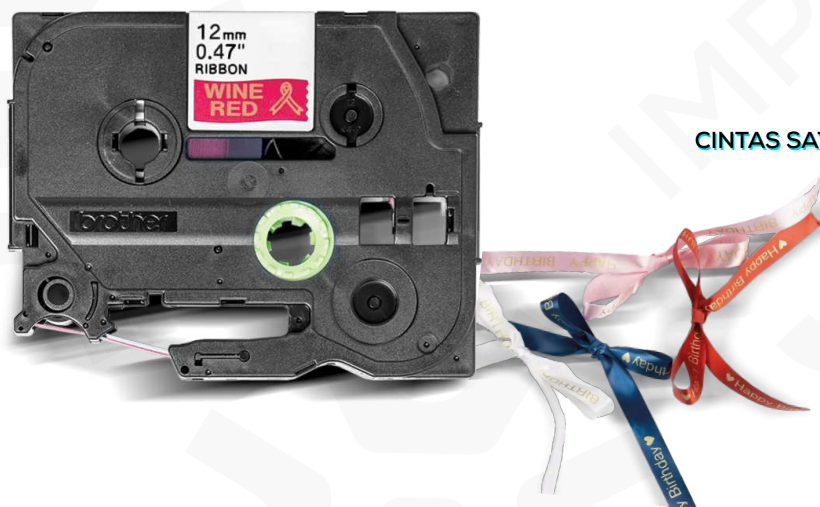

CINTAS

SATINADAS COMPATIBLES

BROTHER

CUADRO DE MEDIDAS:

CÓDIGO	DESCRIPCIÓN	TIPO	MM	COLOR
TZ2-R434	Cinta Satinada de Tela Rojo con Letras Doradas (12MM X 4M) TZ2-R434 Compatible para Brother	SATINADO	12	
TZ2-R234	Cinta Satinada de Tela Blanco con Letras Doradas (12MM X 4M) TZ2-R234 Compatible para Brother	SATINADO	12	
TZ2-RN34	Cinta Satinada de Tela Azul con Letras Doradas (12MM X 4M) TZ2-RN34 Compatible para Brother	SATINADO	12	
TZ2-RE31	Cinta Satinada de Tela Rosado con Letras Doradas (12MM X 4M) TZ2-RE31 Compatible para Brother	SATINADO	12	
TZ2-RW44	Cinta Satinada de Tela Rojo con Letras Doradas (18MM X 4M) TZ2-RW44 Compatible para Brother	SATINADO	18	
TZ2-R244	Cinta Satinada de Tela Blanco con Letras Doradas (18MM X 4M) TZ2-R244 Compatible para Brother	SATINADO	18	
TZ2-RB44	Cinta Satinada de Tela Azul con Letras Doradas (18MM X 4M) TZ2-RB44 Compatible para Brother	SATINADO	18	
TZ2-RE44	Cinta Satinada de Tela Rosado con Letras Doradas (18MM X 4M) TZ2-RE44 Compatible para Brother	SATINADO	18	

CINTAS SATINADAS